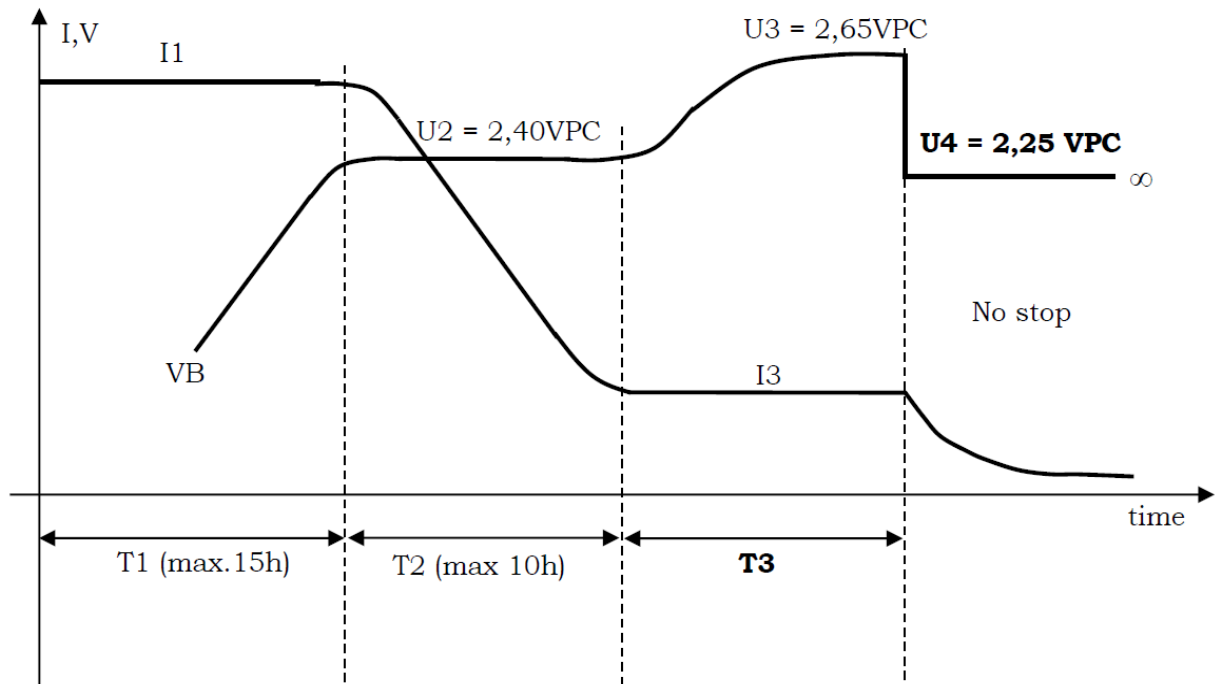

BTT 12118 – Specifica prodotto

BLUEYES TUBE TRACTION SERIES

- Batteria per trazione leggera
- Uso ciclico
- Acido libero
- Piastra positiva tubolare piastra tubolare

Specifiche tecniche			
Tensione	12 V		
Capacità	20h	5h	2h
	157Ah	118Ah	92Ah
Dimensioni	345x170xh285mm		
Peso	38.4Kg		
Corrente di carica	Wa	Iula	
	20A	15A	
Temperatura	Di lavoro	A magazzino	
	-20°C / 45°C	-20°C / 40°C	
Cicli Vita	1200		

Curva di carica

Durata T1 + T2:

La durata delle due fasi iniziali può essere al massimo 14h

Durata T3

T1 + T2	< 1	2	3	4	>4
T3	1	2	3	4	4