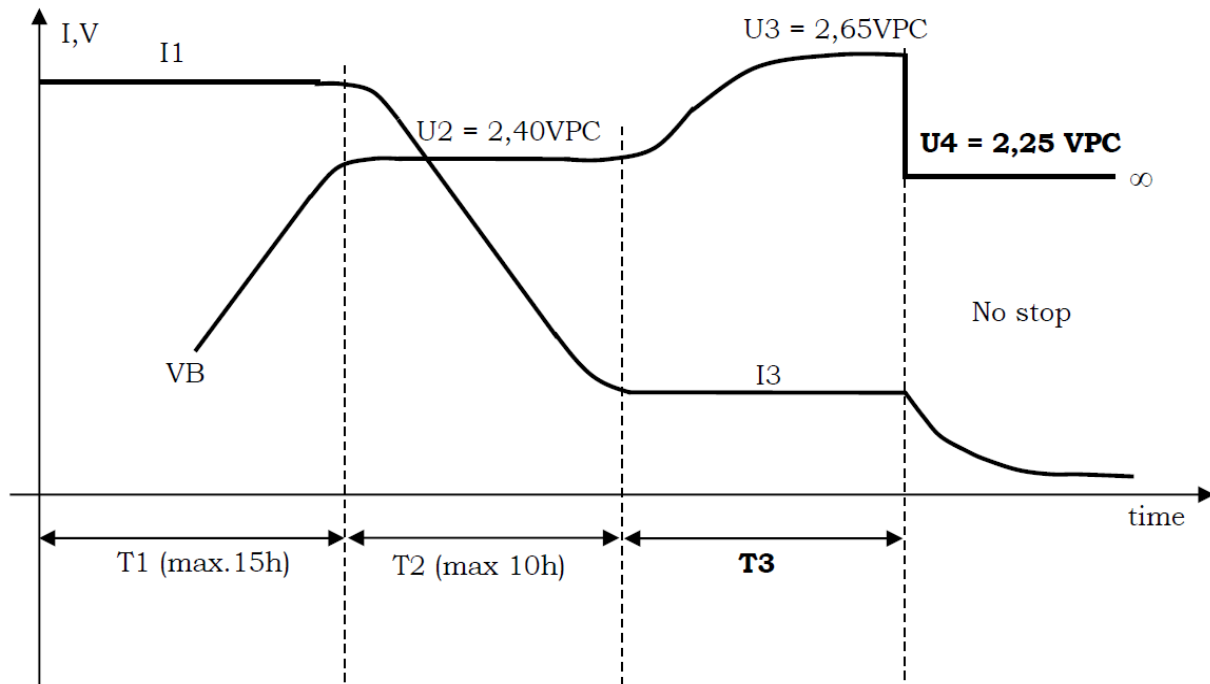

BTT 12085 – Specifica prodotto

BLUEYES TUBE TRACTION SERIES

- Batteria per trazione leggera
- Uso ciclico
- Acido libero
- Piastra positiva tubolare piastra tubolare

Specifiche tecniche			
Tensione	12 V		
Capacità	20h	5h	2h
	110Ah	85Ah	66Ah
Dimensioni	308x175xh225mm		
Peso	27,6Kg		
Corrente di carica	Wa	Iula	
	15A	10A	
Temperatura	Di lavoro	A magazzino	
	-20°C / 45°C	-20°C / 40°C	
Cicli Vita	1200		

Curva di carica

Durata T1 + T2:

La durata delle due fasi iniziali può essere al massimo 14h

Durata T3

T1 + T2	< 1	2	3	4	>4
T3	1	2	3	4	4